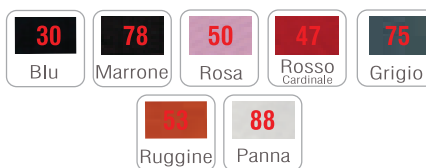

Termoregolatore, con costante circolazione dell'aria. Fa evaporare il sudore 7 volte di più dei sintetici e assorbe fino al 33% di umidità di più rispetto al cotone (8%).

Misure

Colori/fantasie esterno

Materiale